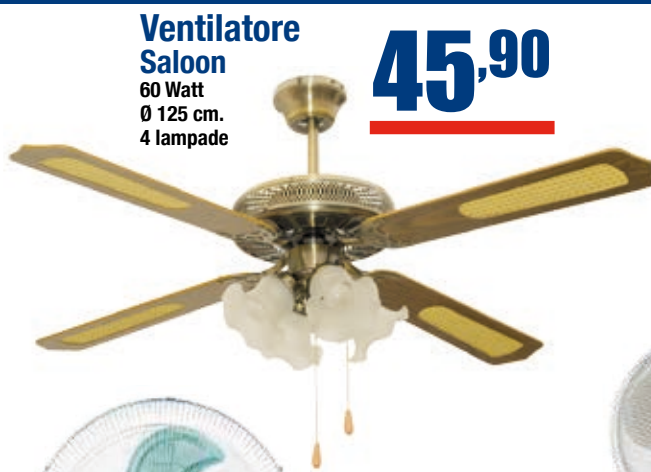

6,90

Explorer LNT 10
Resistente all'acqua
8 Led
Ø6xH15 cm.
3 Ministilo (include)

8,90

Ventilatore Cielo
65 Watt
Ø 140 cm.
5 velocità
Comando a parete

29,90

Ventilatore Saloon
60 Watt
Ø 125 cm.
4 lampade

45,90