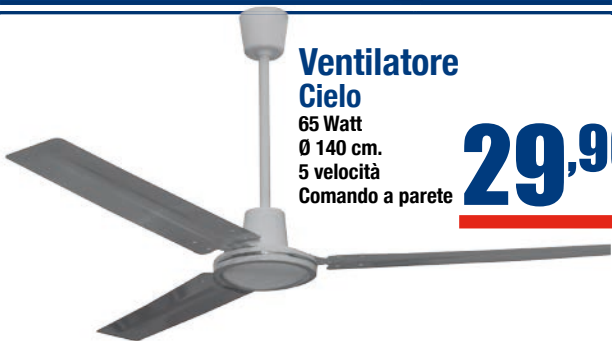

Ventilatore Cielo
65 Watt
Ø 140 cm.
5 velocità
Comando a parete

29,90