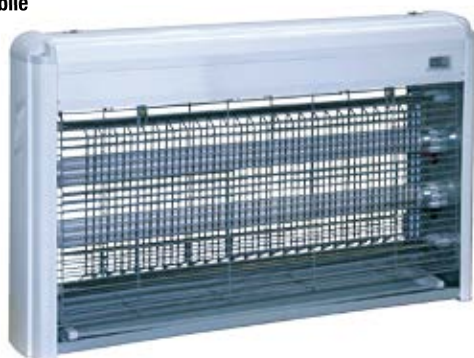

Tracolle imbottite
Tasche esterne
26x17x40 cm.
Colori assortiti

BIO'STYLE

14,90

Piscina tonda
con anello

Ø274xH76 cm.
Autoformante in PVC

24,90

Ventilatore
Boxfan

3 velocità
Timer
Flusso aria variabile

12,90

Elettrosterminatore
Alluminio

Lampade 2x15 Watt
Neon a luce ultravioletta
L50xP10xH33 cm.
Raccolta insetti

19,90

www.faistore.it

GRATIS!

Scarica l'App
FAISTORE !!!

segui per 365 giorni l'anno
le nostre imperdibili offerte!